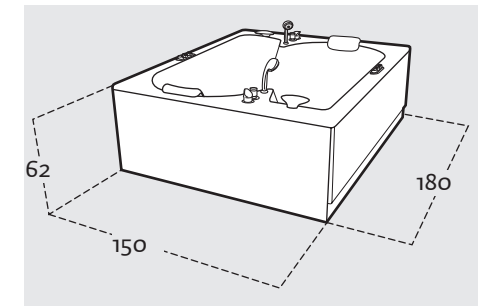

Aura

180 x 150

dimenzije : 180 x 150
dimensions

maksimalni kapacitet : 375l
maximum capacity

- | | |
|-----------------------------|---------------------------|
| 1. Jastuk | 1. Headrest |
| 2. Mikro mlaznice | 2. Micro jets |
| 3. Vazдушna mlaznica | 3. Air jet |
| 4. Pneumatske komande | 4. Pneumatic controls |
| 5. Regulator vazduha | 5. Airflow regulator |
| 6. Komande za hromoterapiju | 6. Chromotherapy controls |
| 7. Odlivno-prelivni sistem | 7. Overflow drain |
| 8. Usis | 8. Suction |
| 9. Hromoterapija | 9. Chromotherapy |
| 10. Vodena mlaznica | 10. Whirlpool jet |
| 11. Tuš ručica | 11. Shower handle |
| 12. Prebacivač | 12. Diverter |
| 13. Slap slavina | 13. Tapware |
| 14. Mešač | 14. Mixer |

Aura 180x150

Funkcije	hydro	hydro-aero	Functions
Vodne mlaznice	10	10	Whirlpool jets
Pneumatske komande	•	•	Pneumatic buttons
Regulator vazduha	•	•	Airflow regulator
Kontrola nivoa vode	•	•	Level switch
Vazdušne mlaznice		24	Air jets
Akrilni paneli (front+lateral)	•	•	Acrylic panelling
Opcije			Options
Jastuci	°	°	Headrest
Podvodno svetlo	°	°	Underwater spotlight
Elektronske komande	°	°	Electronic display
Hromoterapija	°	°	Chromotherapy
Ozonoterapija	°	°	Ozonator
Slap slavina	°	°	Tapware
Niskošumni kompresor		•	Lownoising compressor
Micro mlaznice	°	°	Micro (back) jets
Roto mlaznice	°	°	Spinning (back) jets
Grejač	°	°	Heater
Drvena oplata	°	°	Wooden panelling
Sistem za desinfekciju	°	°	Disinfection system
“Pametna“ slap slavina	°	°	“Smart“ tapware