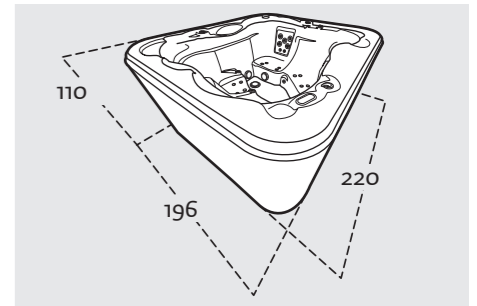

Capri

220 x 196 x 90

dimenzije: **220 x 196**
dimensions

maksimalni kapacitet: **1250l**
maximum capacity

- | | |
|--|--------------------------------|
| 1. Regulator vazduha | 1. Airflow regulator |
| 2. Direktna mlaznica | 2. Directional jet |
| 3. Mikro mlaznica | 3. Micro jet |
| 4. "Cloudburst" mlaznica | 4. Cloudburst jet |
| 5. Multifunkcionalna "Smooth" mlaznica | 5. Smooth multifunction jet |
| 6. Vazдушna mlaznica | 6. Air jet |
| 7. Hromoterapija | 7. Chromotherapy |
| 8. Odvod/dovod vode | 8. Drain/water supply |
| 9. Ozonizator | 9. Ozonator |
| 10. Usis | 10. Suction |
| 11. Skimer | 11. Skimmer |
| 12. Roto vratna mlaznica | 12. Spinning neck jet |
| 13. Elektronski komandni displej | 13. Electronic command display |

Capri 220 x 196 x 90

Funkcije		Functions
Vodne mlaznice	27	Whirlpool jets
Regulator vazduha svakog mesta posebno	4	Separate airflow regulators for each seat
Broj sedećih mesta	4	Number of seats
Vazdušne mlaznice	16	Air jets
Elektronski kontrol panel	•	Electronic display
Hromoterapija	•	Chromotherapy
Ozonoterapija	•	Ozonator
Kartuša filter	•	Cartridge filter
Skimer	•	Skimmer
Grejač	6kW	Heater
Oplata i stepenice	°	Panelling and steps
Termo pokrivka	°	Protective cover
Tretman vode		Water treatment
Filtracija koristeći skimer i kartuša filter		Filtration with the skimmer and cartridge filter
Dezinfekcija pomoću ozonizatora		Disinfection with ozonator
Manuelna kontrola Ph i hlora		Manual control for Ph and chlorine