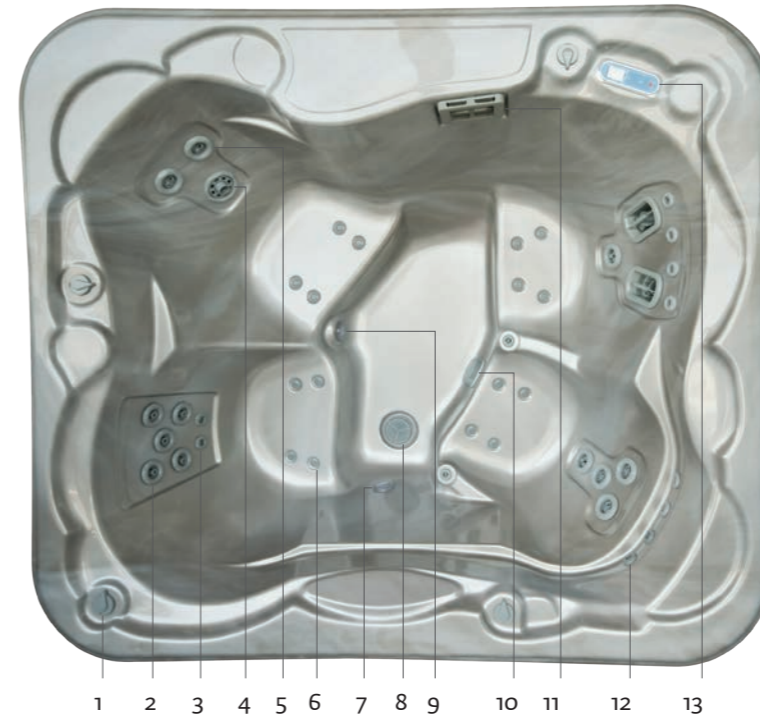

Capri

220 x 196 x 90

dimenzije: **220 x 196**
dimensions

maksimalni kapacitet: **1250l**
maximum capacity

- | | |
|--|--------------------------------|
| 1. Regulator vazduha | 1. Airflow regulator |
| 2. Direktna mlaznica | 2. Directional jet |
| 3. Mikro mlaznica | 3. Micro jet |
| 4. "Cloudburst" mlaznica | 4. Cloudburst jet |
| 5. Multifunkcionalna "Smooth" mlaznica | 5. Smooth multifunction jet |
| 6. Vazдушna mlaznica | 6. Air jet |
| 7. Hromoterapija | 7. Chromotherapy |
| 8. Odvod/dovod vode | 8. Drain/water supply |
| 9. Ozonizator | 9. Ozonator |
| 10. Usis | 10. Suction |
| 11. Skimer | 11. Skimmer |
| 12. Roto vratna mlaznica | 12. Spinning neck jet |
| 13. Elektronski komandni displej | 13. Electronic command display |

Capri 220 x 196 x 90

Funkcije		Functions
Vodne mlaznice	27	Whirlpool jets
Regulator vazduha svakog mesta posebno	4	Separate airflow regulators for each seat
Broj sedećih mesta	4	Number of seats
Vazdušne mlaznice	16	Air jets
Elektronski kontrol panel	•	Electronic display
Hromoterapija	•	Chromotherapy
Ozonoterapija	•	Ozonator
Kartuša filter	•	Cartridge filter
Skimer	•	Skimmer
Grejač	6kW	Heater
Oplata i stepenice	°	Panelling and steps
Termo pokrivka	°	Protective cover
Tretman vode		Water treatment
Filtracija koristeći skimer i kartuša filter		Filtration with the skimmer and cartridge filter
Dezinfekcija pomoću ozonizatora		Disinfection with ozonator
Manuelna kontrola Ph i hlora		Manual control for Ph and chlorine