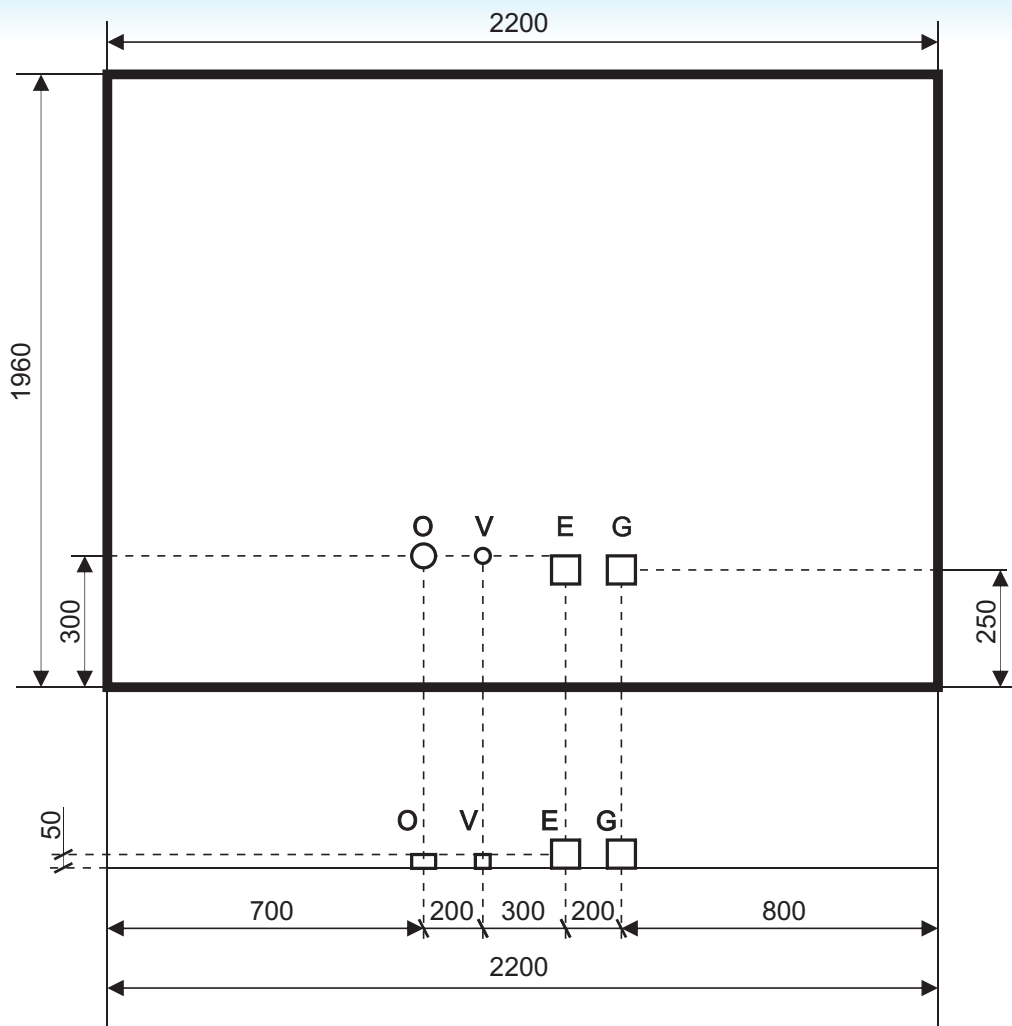

Capri 220 x 196

Predinstalaciona šema hidromasažne kade

Marconio

whirlpool spa

D - Odvod Ø70

V - Dovod vode 1/2" ili 3/4"

E - Kabel 5x2,5m², dužine 3m

G - Uzemljenje za podkonstrukciju od 2,5m², dužine 0,5m