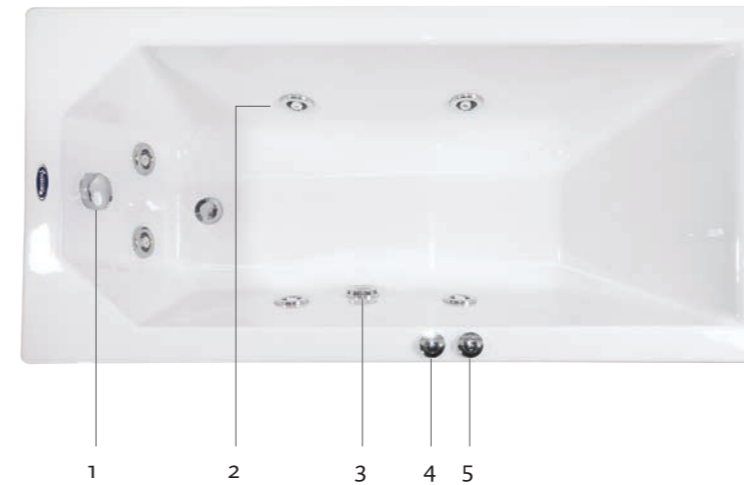

# Piccolo

140 x 70

dimenzije: 140 x 70  
dimensions

maksimalni kapacitet: 150l  
maximum capacity

1. Odlivno-prelivni sistem
2. Vodena mlaznica
3. Usis
4. Pneumatske komande
5. Regulator vazduha

1. Overflow drain
2. Whirlpool jets
3. Suction
4. Pneumatic controls
5. Airflow regulator

## Piccolo 140x70

Funkcije	hydro	hydro-aero	Functions
Vodne mlaznice	6	6	Whirlpool jet
Pneumatske komande	•	•	Pneumatic controls
Regulator vazduha	•	•	Airflow regulator
Kontrola nivoa vode	•	•	Level switch
Vazdušne mlaznice		10	Air jet
Akrilni paneli (front+lateral)	•	•	Acrylic panelling (front+lateral)
<b>Opcije</b>			<b>Options</b>
Jastuci	°	°	Headrest
Podvodno svetlo	°	°	Underwater spotlight
Elektronske komande	°	°	Electronic display
Hromoterapija	°	°	Chromotherapy
Ozonoterapija	°	°	Ozonator
Slap slavina	°	°	Tapware
Niskošumni kompresor	°	°	Lownoising compressor
Drvena oplata	°	°	Wooden panelling
Sistem za desinfekciju	°	°	Disinfection system
“Pametna” slap slavina	°	°	“Smart” tapware