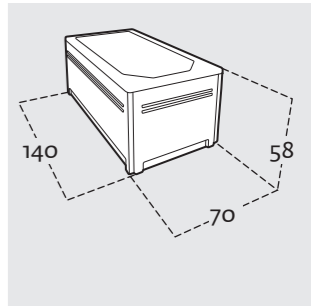

# Piccolo

140 x 70

dimenzije: 140 x 70  
dimensions

maksimalni kapacitet: 150l  
maximum capacity

1. Odlivno-prelivni sistem
2. Vodena mlaznica
3. Usis
4. Pneumatske komande
5. Regulator vazduha

1. Overflow drain
2. Whirlpool jets
3. Suction
4. Pneumatic controls
5. Airflow regulator

## Piccolo 140x70

Funkcije	hydro	hydro-aero	Functions
Vodne mlaznice	6	6	Whirlpool jet
Pneumatske komande	•	•	Pneumatic controls
Regulator vazduha	•	•	Airflow regulator
Kontrola nivoa vode	•	•	Level switch
Vazdušne mlaznice		10	Air jet
Akrilni paneli (front+lateral)	•	•	Acrylic panelling (front+lateral)
<b>Opcije</b>			<b>Options</b>
Jastuci	°	°	Headrest
Podvodno svetlo	°	°	Underwater spotlight
Elektronske komande	°	°	Electronic display
Hromoterapija	°	°	Chromotherapy
Ozonoterapija	°	°	Ozonator
Slap slavina	°	°	Tapware
Niskošumni kompresor	°	°	Lownoising compressor
Drvena oplata	°	°	Wooden panelling
Sistem za desinfekciju	°	°	Disinfection system
“Pametna” slap slavina	°	°	“Smart” tapware