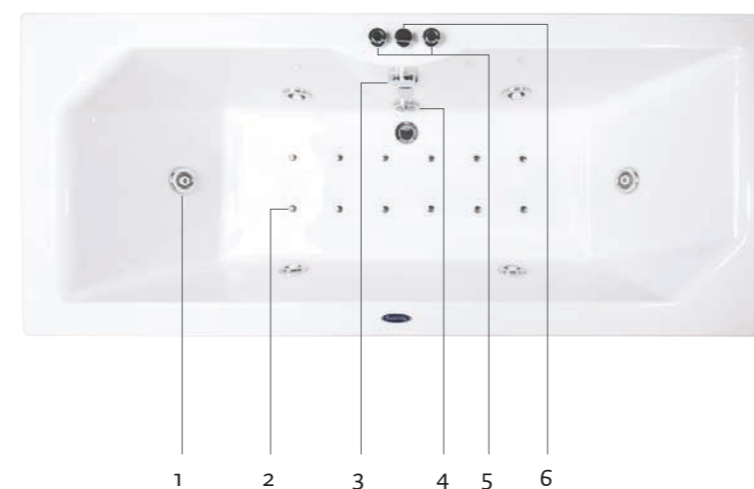

Quadro

170 x 75

dimenzije: **170 x 75**
dimensions

maksimalni kapacitet: **190l**
maximum capacity

1. Vodena mlaznica
2. Vazдушna mlaznica
3. Odlivno-prelivni sistem
4. Usis
5. Pneumatske komande
6. Regulator vazduha

1. Whirlpool jet
2. Air jet
3. Overflow drain
4. Suction
5. Pneumatic controls
6. Airflow regulator

Quadro 170x75

Funkcije	hydro	hydro-aero	Functions
Vodne mlaznice	6	6	Whirlpool jets
Pneumatske komande	•	•	Pneumatic buttons
Regulator vazduha	•	•	Airflow regulator
Kontrola nivoa vode	•	•	Level switch
Vazdušne mlaznice	•	12	Air jets
Akrilni paneli (front+lateral)	•	•	Acrylic panelling (front+lateral)
Opcije			Options
Jastuci	°	°	Headrest
Podvodno svetlo	°	°	Underwater spotlight
Elektronske komande	°	°	Electronic display
Hromoterapija	°	°	Chromotherapy
Ozonoterapija	°	°	Ozonator
Slap slavina	°	°	Tapware
Niskošumni kompresor	°	°	Lownoising compressor
Micro mlaznice	°	°	Micro (back) jets
Roto mlaznice	°	°	Spinning (back) jets
Grejač	°	°	Heater
Drvena oplata	°	°	Wooden panelling
Sistem za desinfekciju	°	°	Disinfection system
“Pametna” slap slavina	°	°	“Smart” tapware