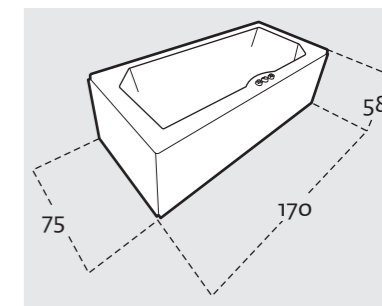

Quadro

170 x 75

dimenzije: **170 x 75**
dimensions

maksimalni kapacitet: **190l**
maximum capacity

1. Vodena mlaznica
2. Vazдушna mlaznica
3. Odlivno-prelivni sistem
4. Usis
5. Pneumatske komande
6. Regulator vazduha

1. Whirlpool jet
2. Air jet
3. Overflow drain
4. Suction
5. Pneumatic controls
6. Airflow regulator

Quadro 170x75

Funkcije	hydro	hydro-aero	Functions
Vodne mlaznice	6	6	Whirlpool jets
Pneumatske komande	•	•	Pneumatic buttons
Regulator vazduha	•	•	Airflow regulator
Kontrola nivoa vode	•	•	Level switch
Vazdušne mlaznice	•	12	Air jets
Akrilni paneli (front+lateral)	•	•	Acrylic panelling (front+lateral)
Opcije			Options
Jastuci	°	°	Headrest
Podvodno svetlo	°	°	Underwater spotlight
Elektronske komande	°	°	Electronic display
Hromoterapija	°	°	Chromotherapy
Ozonoterapija	°	°	Ozonator
Slap slavina	°	°	Tapware
Niskošumni kompresor	°	°	Lownoising compressor
Micro mlaznice	°	°	Micro (back) jets
Roto mlaznice	°	°	Spinning (back) jets
Grejač	°	°	Heater
Drvena oplata	°	°	Wooden panelling
Sistem za desinfekciju	°	°	Disinfection system
“Pametna” slap slavina	°	°	“Smart” tapware